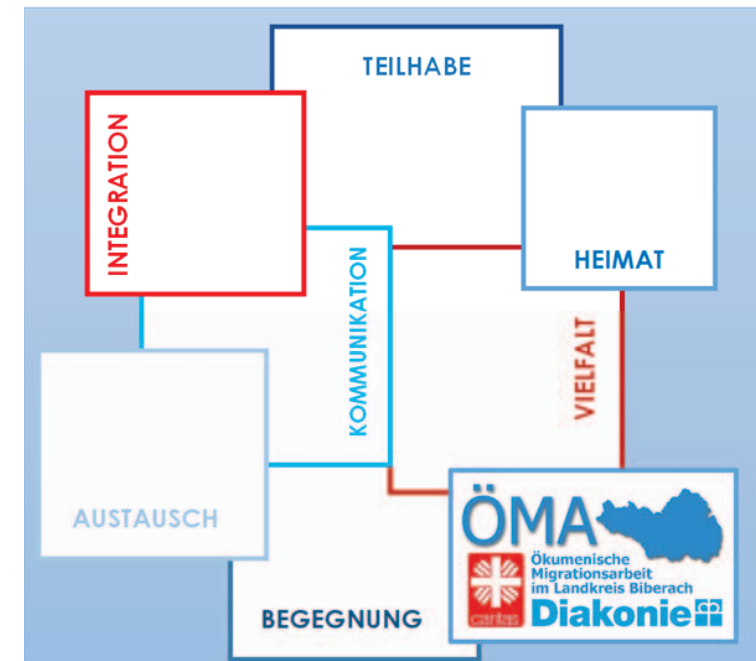

Unser gemeinsamer Auftrag

In unserer Arbeit nehmen wir alle Migrant*innen im Landkreis Biberach und im Dekanat Saulgau in den Blick - von den EU-Migrant*innen bis zu den Geflüchteten. Denn alle zugewanderten Menschen haben ein Ziel: die Integration in die Gesellschaft und die Teilhabe an der Gesellschaft. Dafür setzen wir uns gemeinsam mit ehrenamtlich Engagierten ein.

Unsere Überzeugung

Migration prägt schon immer unsere Gesellschaft. Wir wollen sie nicht bekämpfen, sondern gestalten! Diese Überzeugung ist uns Leitlinie und Auftrag.

Spenden

Caritas Biberach-Saulgau

IBAN: DE51 6545 0070 0000 0185 97

BIC: SBCRDE66

KENNWORT: MIGRATION

Diakonische Bezirksstelle Biberach

IBAN: DE04 6545 0070 0000 0272 03

BIC: SBCRDE66

KENNWORT: MIGRATION

Nähere Informationen zu Spendenmöglichkeiten findest Du auf unserer Homepage: www.integration-bc.de
Bei Spenden an Caritas oder Diakonie kann Dir auf Wunsch ab 100,00 Euro eine Spendenbescheinigung ausgestellt werden.

Herausgegeben von:
Diakonie Biberach
Wielandstraße 24
88400 Biberach

Diakonie
Bezirksstelle
Biberach

Fotos/Gestaltung/Druck: Diakonie Biberach
Stand April 2022

Ökumenische Migrationsarbeit

im Landkreis Biberach und
in der Region Bad Saulgau